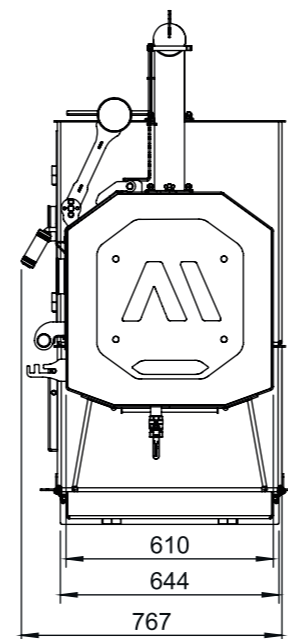

ARTMILL
861

DIMENSÕES BÁSICAS

Peso Total: ~ 405kg

ARTMILL 861

DIMENSÕES BÁSICAS

Comprimento Total

vista frontal

Dimensões entre Grelhas
Câmara

vista frontal

Dimensões entre Grelhas
Forno

vista frontal

Altura Total

vista frontal

Largura Total

vista frontal

Dimensões Grelha Interna

Dimensões Grelha Forno

ARTMILL
861

DIMENSÕES BÁSICAS

vista isométrica

Peso Total: ~ 140kg

ARTMILL 861

DIMENSÕES BÁSICAS

vista isométrica

Peso Total: ~ 545kg (Reboque + 861)