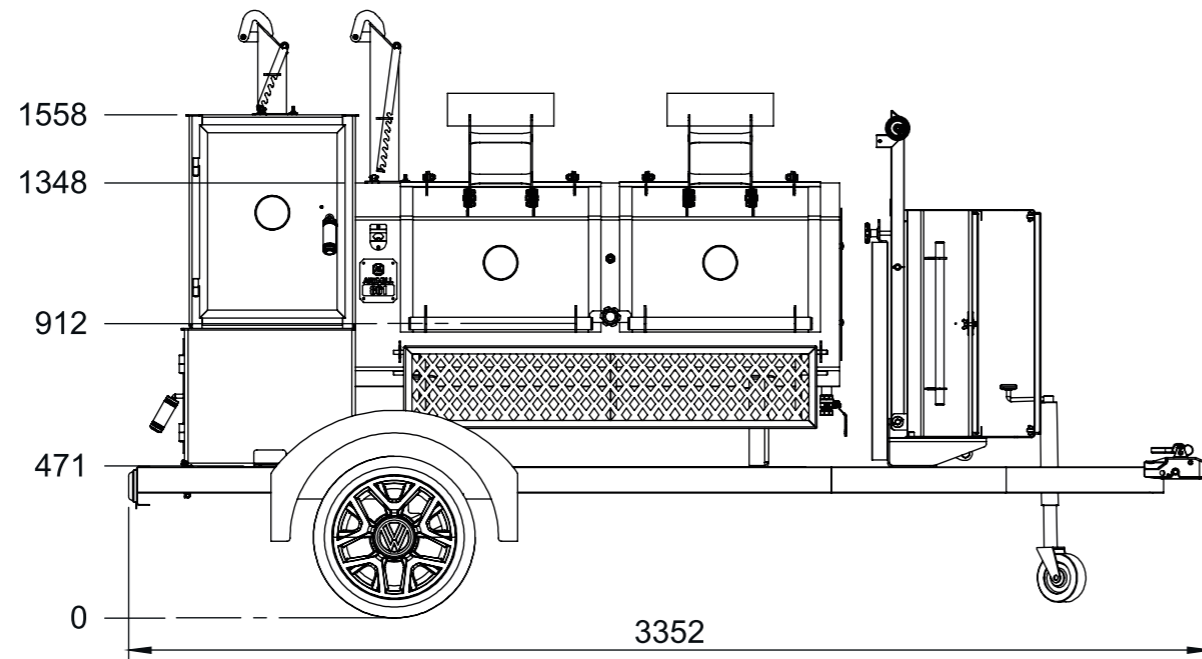

ARTMILL
861

DIMENSÕES BÁSICAS

Peso Total: ~ 405kg

ARTMILL 861

DIMENSÕES BÁSICAS

Comprimento Total

vista frontal

Dimensões entre Grelhas
Câmara

Dimensões Grelha Forno

ARTMILL
861

DIMENSÕES BÁSICAS

vista isométrica

Peso Total: ~ 140kg

ARTMILL 861

DIMENSÕES BÁSICAS

vista isométrica

Peso Total: ~ 545kg (Reboque + 861)