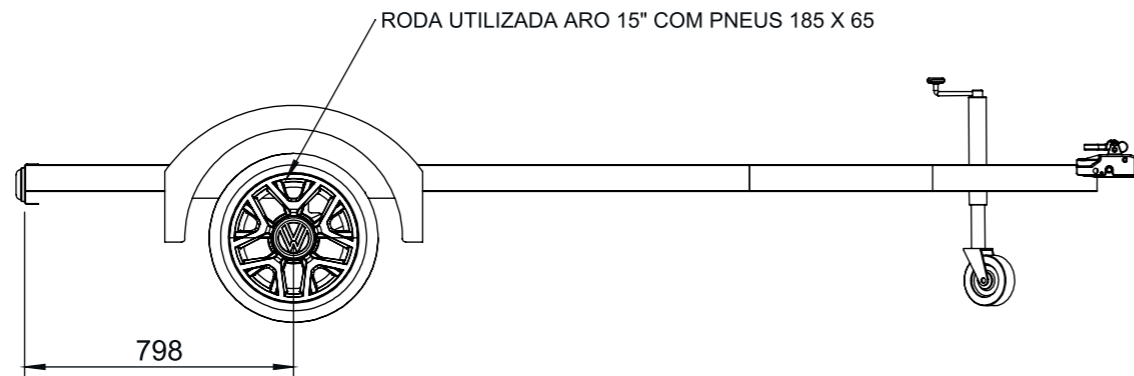

ARTMILL
861

DIMENSÕES BÁSICAS

Peso Total: ~ 405kg

ARTMILL 861

DIMENSÕES BÁSICAS

Comprimento Total

vista frontal

Dimensões entre Grelhas
Câmara

vista frontal

Dimensões entre Grelhas
Forno

vista frontal

Altura Total

vista frontal

Largura Total

vista frontal

Dimensões Grelha Interna

Dimensões Grelha Forno

ARTMILL
861

DIMENSÕES BÁSICAS

vista isométrica

Peso Total: ~ 140kg

ARTMILL 861

DIMENSÕES BÁSICAS

vista isométrica

Peso Total: ~ 545kg (Reboque + 861)