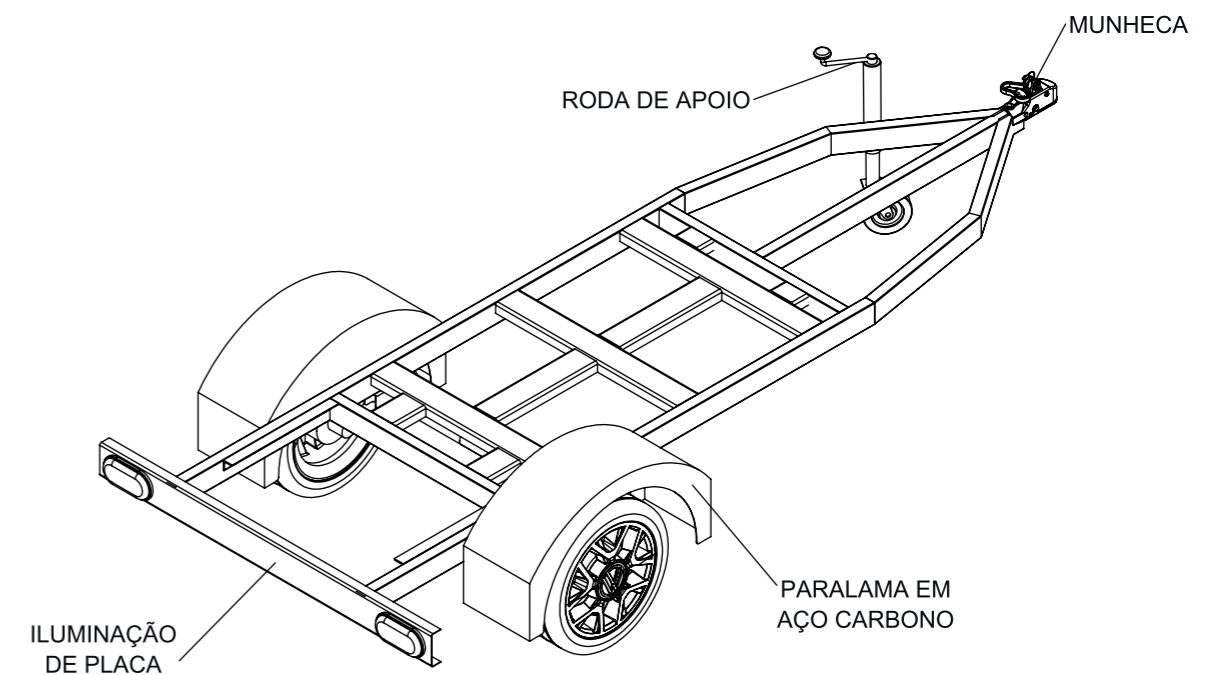

ARTMILL
861

DIMENSÕES BÁSICAS

Peso Total: ~ 405kg

ARTMILL 861

DIMENSÕES BÁSICAS

Comprimento Total

vista frontal

Dimensões entre Grelhas
Câmara

vista frontal

Dimensões entre Grelhas
Forno

vista frontal

Altura Total

vista frontal

Largura Total

vista frontal

Dimensões Grelha Interna

Dimensões Grelha Forno

ARTMILL
861

DIMENSÕES BÁSICAS

vista isométrica

Peso Total: ~ 140kg

ARTMILL 861

DIMENSÕES BÁSICAS

vista isométrica

Peso Total: ~ 545kg (Reboque + 861)