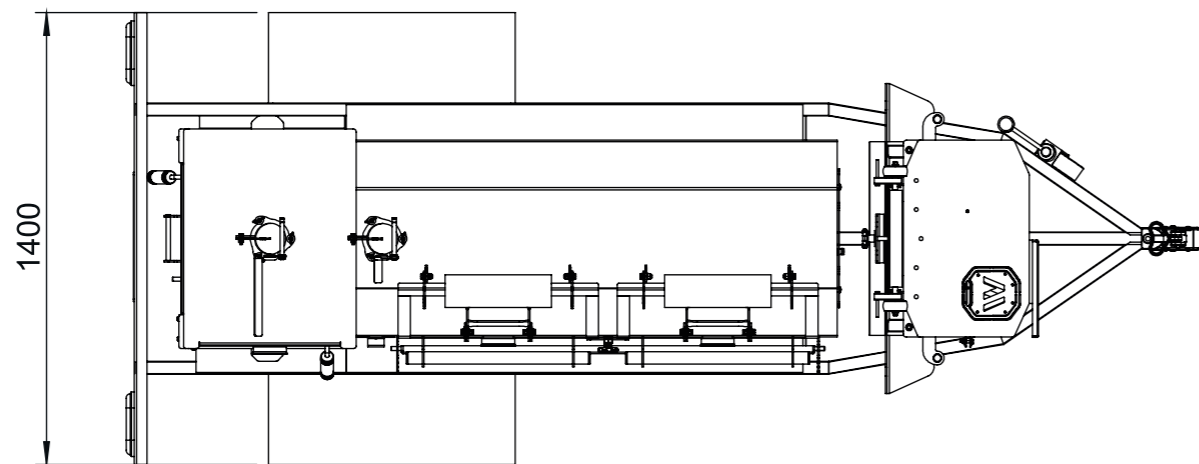

ARTMILL
861

DIMENSÕES BÁSICAS

Peso Total: ~ 405kg

ARTMILL 861

DIMENSÕES BÁSICAS

Comprimento Total

vista frontal

Dimensões entre Grelhas
Câmara

Dimensões Grelha Forno

ARTMILL
861

DIMENSÕES BÁSICAS

vista isométrica

Peso Total: ~ 140kg

ARTMILL 861

DIMENSÕES BÁSICAS

vista isométrica

Peso Total: ~ 545kg (Reboque + 861)