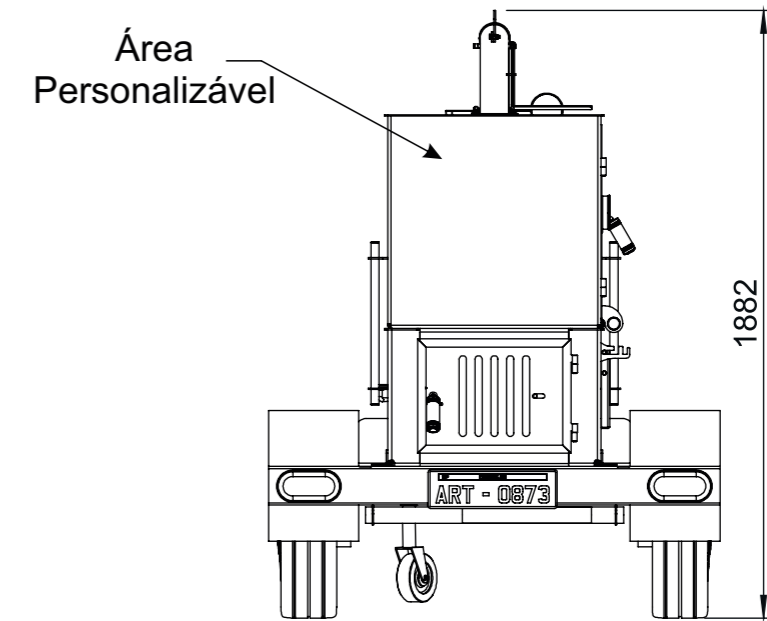

Dimensões Grelha Forno

ARTMILL
861

DIMENSÕES BÁSICAS

vista isométrica

Peso Total: ~ 140kg

ARTMILL 861

DIMENSÕES BÁSICAS

vista isométrica

Peso Total: ~ 545kg (Reboque + 861)