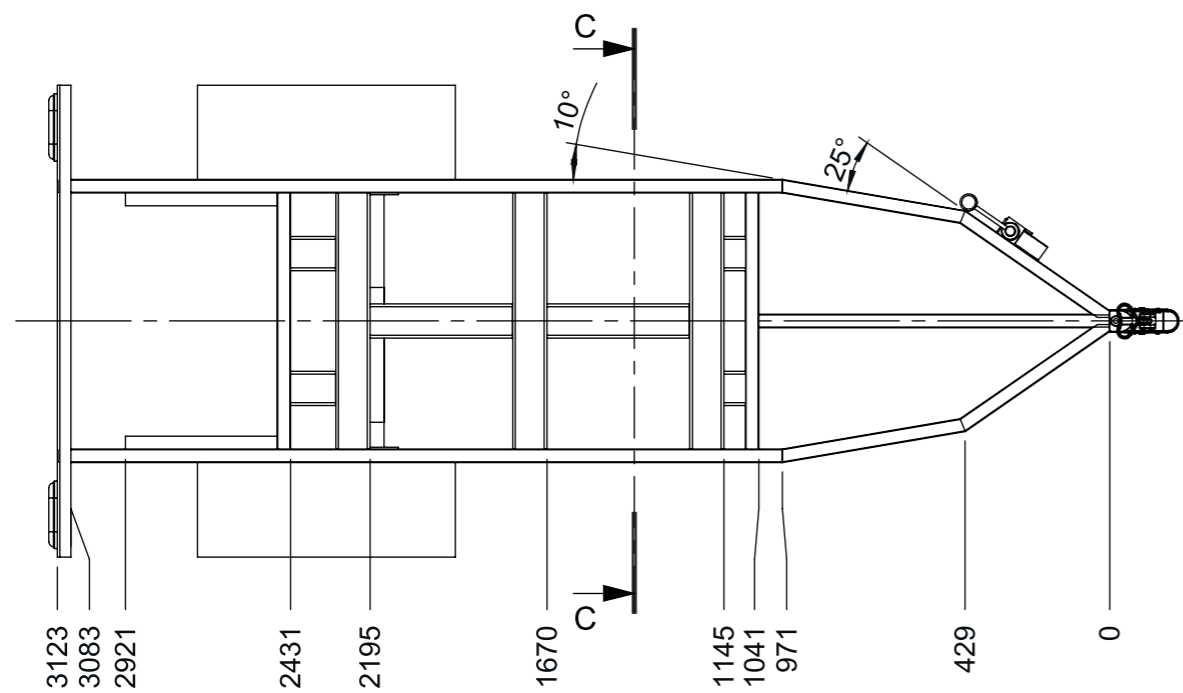

ARTMILL
861

DIMENSÕES BÁSICAS

Peso Total: ~ 405kg

ARTMILL 861

DIMENSÕES BÁSICAS

Comprimento Total

vista frontal

Dimensões entre Grelhas
Câmara

vista frontal

Dimensões entre Grelhas
Forno

vista frontal

Altura Total

vista frontal

Largura Total

vista frontal

Dimensões Grelha Interna

Dimensões Grelha Forno

ARTMILL
861

DIMENSÕES BÁSICAS

vista isométrica

Peso Total: ~ 140kg

ARTMILL 861

DIMENSÕES BÁSICAS

vista isométrica

Peso Total: ~ 545kg (Reboque + 861)