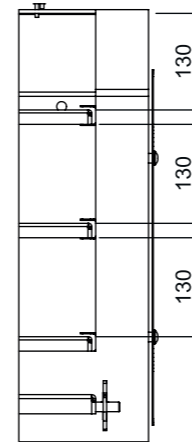

ARTMILL
861

DIMENSÕES BÁSICAS

Peso Total: ~ 405kg

ARTMILL 861

DIMENSÕES BÁSICAS

Comprimento Total

vista frontal

Dimensões entre Grelhas
Câmara

vista frontal

Dimensões entre Grelhas
Forno

vista frontal

Altura Total

vista frontal

Largura Total

vista frontal

Dimensões Grelha Interna

Dimensões Grelha Forno

ARTMILL
861

DIMENSÕES BÁSICAS

vista isométrica

Peso Total: ~ 140kg

ARTMILL 861

DIMENSÕES BÁSICAS

vista isométrica

Peso Total: ~ 545kg (Reboque + 861)