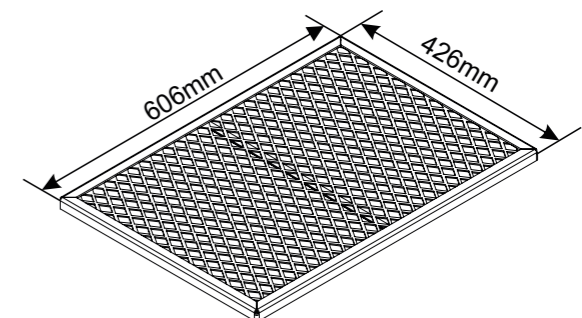

ARTMILL
861

DIMENSÕES BÁSICAS

Peso Total: ~ 405kg

ARTMILL 861

DIMENSÕES BÁSICAS

Comprimento Total

vista frontal

Dimensões entre Grelhas
Câmara

vista frontal

Dimensões entre Grelhas
Forno

vista frontal

Altura Total

vista frontal

Largura Total

vista frontal

Dimensões Grelha Interna

Dimensões Grelha Forno

ARTMILL
861

DIMENSÕES BÁSICAS

vista isométrica

Peso Total: ~ 140kg

ARTMILL 861

DIMENSÕES BÁSICAS

vista isométrica