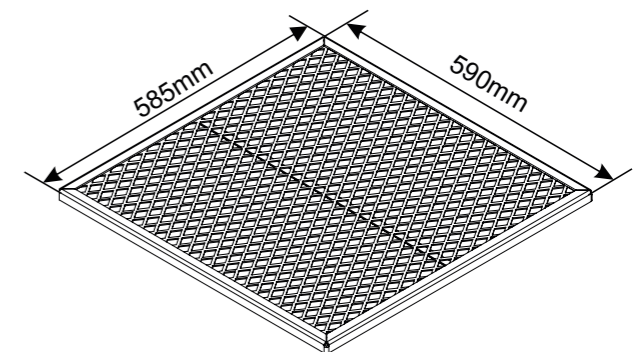

ARTMILL
861

DIMENSÕES BÁSICAS

Peso Total: ~ 405kg

ARTMILL 861

DIMENSÕES BÁSICAS

Comprimento Total

vista frontal

Dimensões entre Grelhas
Câmara

vista frontal

Dimensões entre Grelhas
Forno

vista frontal

Altura Total

vista frontal

Largura Total

vista frontal

Dimensões Grelha Interna

Dimensões Grelha Forno

ARTMILL
861

DIMENSÕES BÁSICAS

vista isométrica

Peso Total: ~ 140kg

ARTMILL 861

DIMENSÕES BÁSICAS

vista isométrica

Peso Total: ~ 545kg (Reboque + 861)