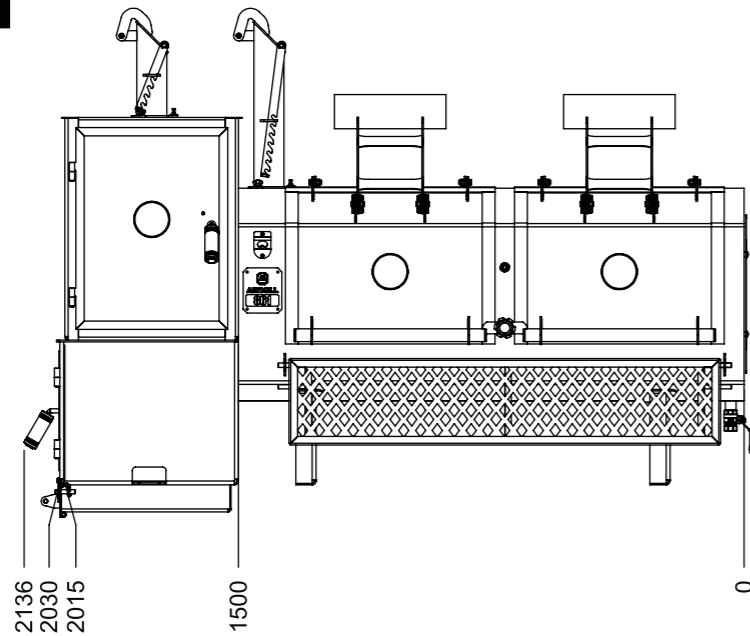

ARTMILL
861

DIMENSÕES BÁSICAS

Peso Total: ~ 405kg

ARTMILL 861

DIMENSÕES BÁSICAS

Comprimento Total

vista frontal

Dimensões entre Grelhas
Câmara

vista frontal

Dimensões entre Grelhas
Forno

vista frontal

Altura Total

vista frontal

Largura Total

vista frontal

Dimensões Grelha Interna

Dimensões Grelha Forno

ARTMILL
861

DIMENSÕES BÁSICAS

vista isométrica

Peso Total: ~ 140kg

ARTMILL 861

DIMENSÕES BÁSICAS

vista isométrica

Peso Total: ~ 545kg (Reboque + 861)