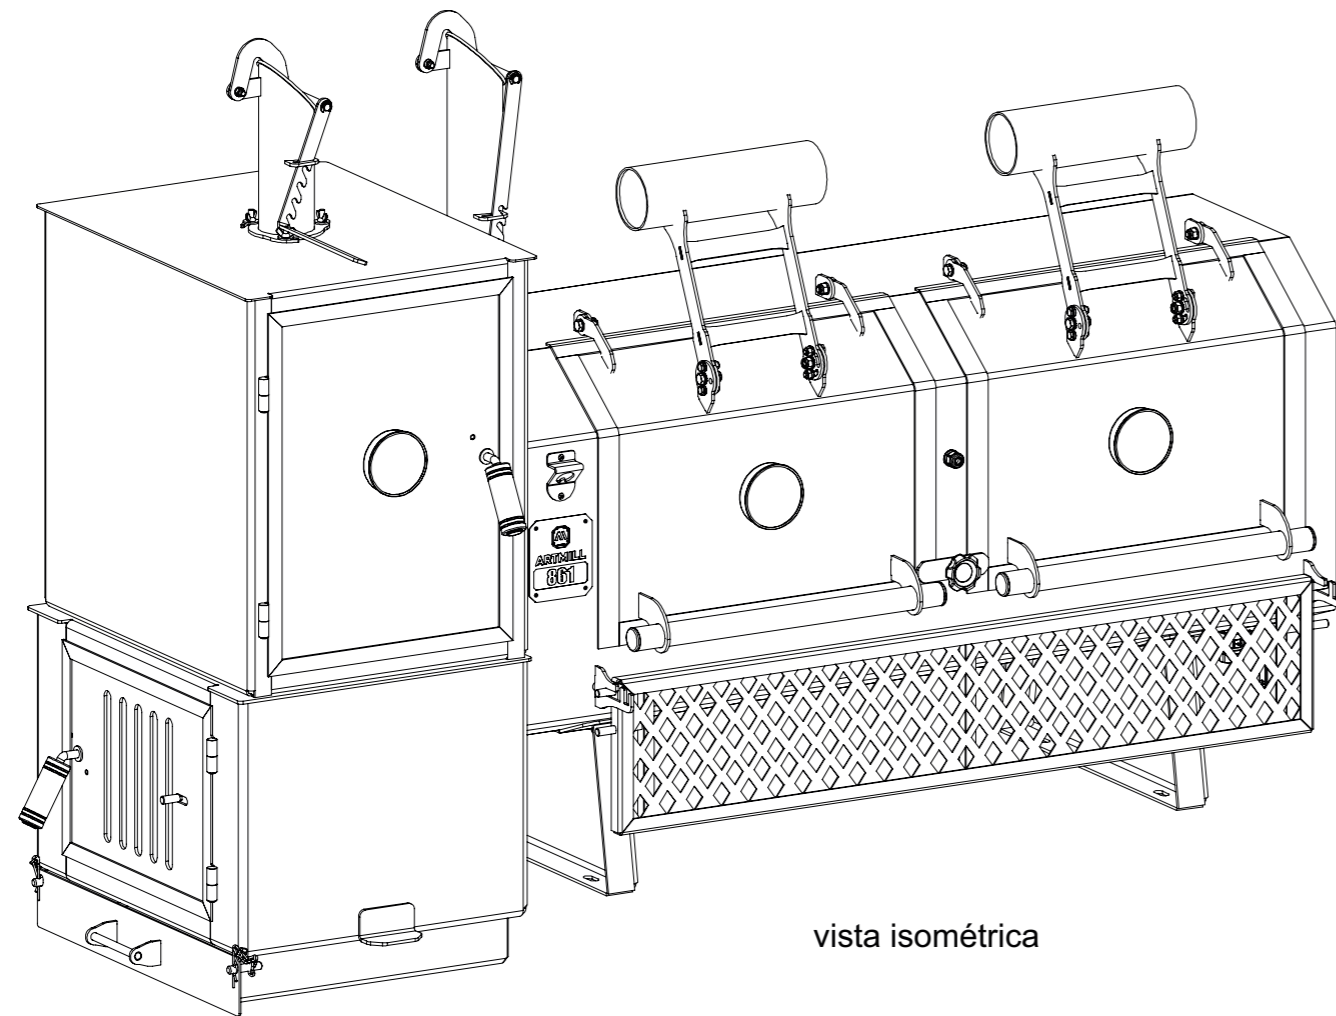

ARTMILL
861

DIMENSÕES BÁSICAS

Peso Total: ~ 405kg

ARTMILL 861

DIMENSÕES BÁSICAS

Comprimento Total

vista frontal

Dimensões entre Grelhas
Câmara

vista frontal

Dimensões entre Grelhas
Forno

vista frontal

Altura Total

vista frontal

Largura Total

vista frontal

Dimensões Grelha Interna

Dimensões Grelha Forno

ARTMILL
861

DIMENSÕES BÁSICAS

vista isométrica

Peso Total: ~ 140kg

ARTMILL 861

DIMENSÕES BÁSICAS

vista isométrica

Peso Total: ~ 545kg (Reboque + 861)