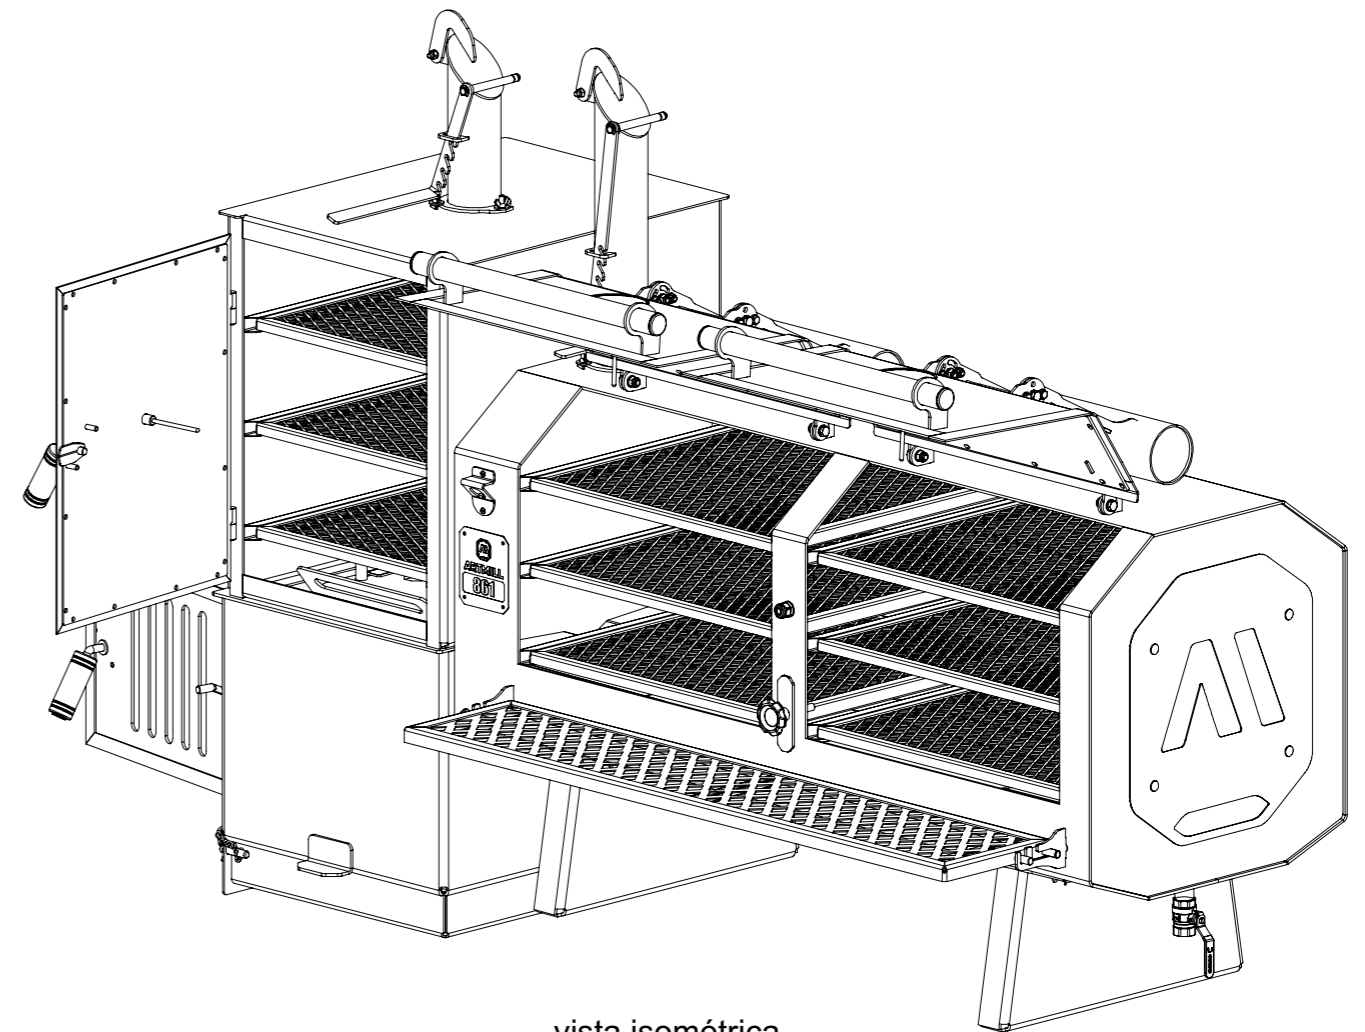

ARTMILL
861

DIMENSÕES BÁSICAS

Peso Total: ~ 405kg

ARTMILL 861

DIMENSÕES BÁSICAS

Comprimento Total

vista frontal

Dimensões entre Grelhas
Câmara

vista frontal

Dimensões entre Grelhas
Forno

vista frontal

Altura Total

vista frontal

Largura Total

vista frontal

Dimensões Grelha Interna

Dimensões Grelha Forno

ARTMILL
861

DIMENSÕES BÁSICAS

vista isométrica

Peso Total: ~ 140kg

ARTMILL 861

DIMENSÕES BÁSICAS

vista isométrica

Peso Total: ~ 545kg (Reboque + 861)