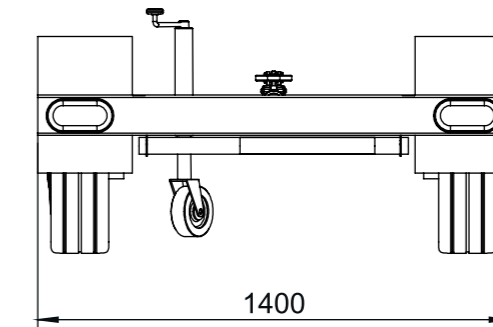

ARTMILL
861

DIMENSÕES BÁSICAS

Peso Total: ~ 405kg

ARTMILL 861

DIMENSÕES BÁSICAS

Comprimento Total

vista frontal

Dimensões entre Grelhas
Câmara

vista frontal

Dimensões entre Grelhas
Forno

vista frontal

Altura Total

vista frontal

Largura Total

vista frontal

Dimensões Grelha Interna

Dimensões Grelha Forno

ARTMILL
861

DIMENSÕES BÁSICAS

vista isométrica

Peso Total: ~ 140kg

ARTMILL 861

DIMENSÕES BÁSICAS

vista isométrica

Peso Total: ~ 545kg (Reboque + 861)