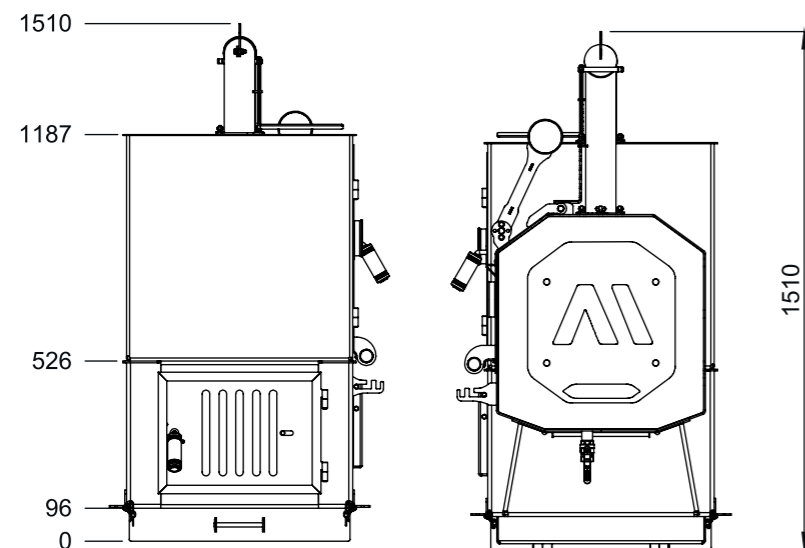

ARTMILL
861

DIMENSÕES BÁSICAS

Peso Total: ~ 405kg

ARTMILL 861

DIMENSÕES BÁSICAS

Comprimento Total

vista frontal

Dimensões entre Grelhas
Câmara

vista frontal

Dimensões entre Grelhas
Forno

vista frontal

Altura Total

vista frontal

Largura Total

vista frontal

Dimensões Grelha Interna

Dimensões Grelha Forno

ARTMILL
861

DIMENSÕES BÁSICAS

vista isométrica

Peso Total: ~ 140kg

ARTMILL 861

DIMENSÕES BÁSICAS

vista isométrica

Peso Total: ~ 545kg (Reboque + 861)