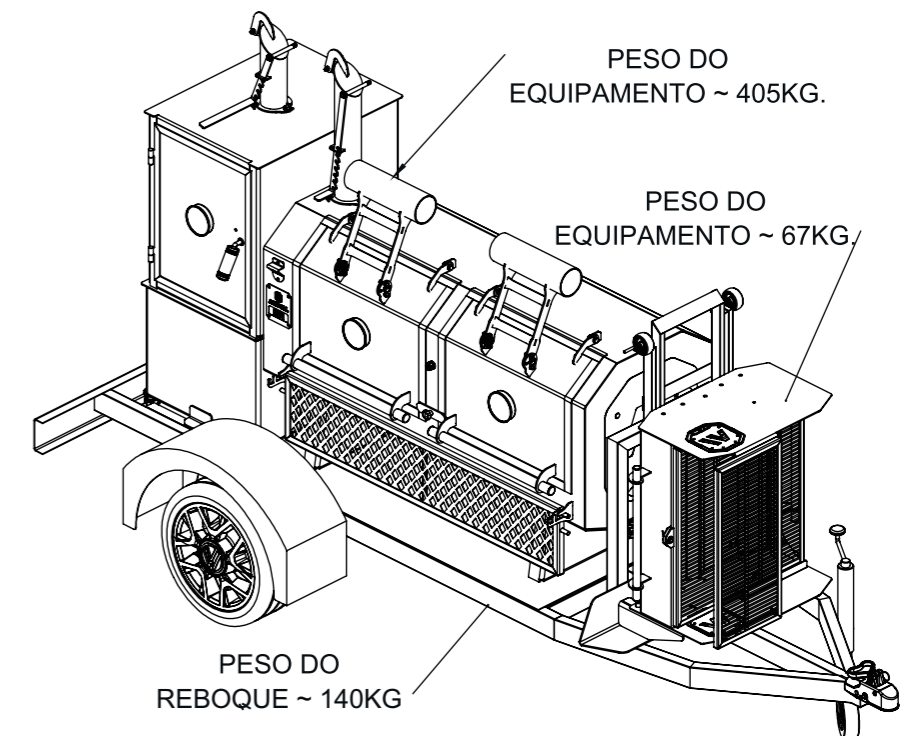

Dimensões Grelha Forno

ARTMILL
861

DIMENSÕES BÁSICAS

vista isométrica

Peso Total: ~ 140kg

ARTMILL 861

DIMENSÕES BÁSICAS

vista isométrica

Peso Total: ~ 545kg (Reboque + 861)